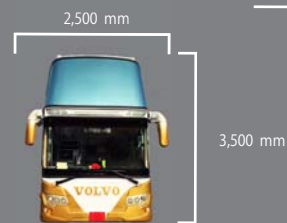

規格

精緻內裝

客製化專屬內裝, 讓您擁有一台專屬於自己, 獨一無二的巴士。

INSIDE

36人座

44人座

45人座

12,200 mm