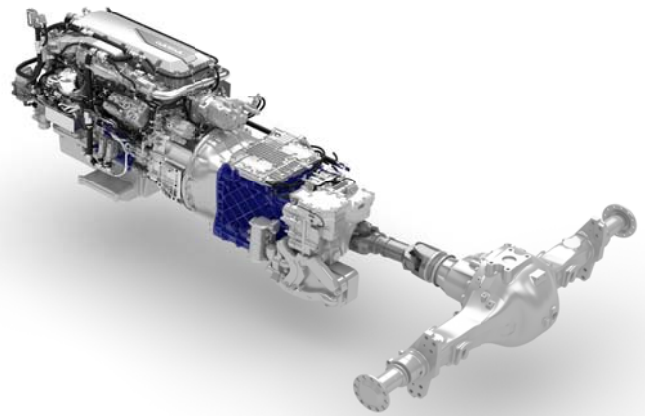

VOLVO BUSES B8R

強而有力的 8 公升 Euro 6 引擎是世界上最省油的柴油巴士引擎。其耐用性與品質讓其在整個產品週期保持低油耗, ESP系統將能迅速判讀駕駛者於操控上有轉向不足的傾向, 立即透過輪胎差速修正並降低引擎轉速方式, 使車輛回歸正常的轉向, 根據研究證實, ESP有效降低30%的車禍死亡率, 而50%的單一車輛意外事故, 有配備ESP系統的話可以有效避免。

型號： D8K 350-EU6 TR25
 型式： 直列6缸、高壓共軌電腦控制柴油噴射引擎
 附渦輪增壓及進器冷卻器(SCR+EGR+DPF)
 附定速功能

排氣量： 7,700 c.c
 最大馬力： 350/1,200~1,600 ps/rpm
 最大扭力： 143/950~1,700 kgm/rpm

ENGINE & CHASSIS

VOLVO系列引擎能讓您輕鬆應付不同的路面, 讓您體驗前所未有的舒適感。

引擎
&
底盤

配備

項目	B8R
車身內部裝置	●
司機隔艙	●
駕駛遮陽簾	●
時鐘	●
行李架	●
閱讀燈	●
窗簾	1套
乘客座椅	各家座椅廠
司機座椅	ISRI
助手座椅	KAB (台製)
茶杯架	●
飲水機	●
冰箱	●
車身外部裝置	●
前車門	●
司機門	●
保養及維修門	●
工具箱門	●
行李艙門	●
車身彩繪	基本額NT: 30,000元
音響系統	基本額NT: 80,000元
汽車音響主機	●
無線及有線麥克風	○
三音路喇叭(10只)	○

項目		B8R	
電氣系統	電瓶 V/Ah	24/105*2	24/35*2
	發電機 V/A	24/150*2	
傳動系統	離合器	自動調整單片乾式離合器	
	變速箱	自排檔Volvo I-Shift AT2412F (搭配Voith RET-TH 油壓減速器)	前進12檔、後退4檔 (內建省油滑行模式)
	輪胎	295/80R22.5	
	轉向系統	滾珠螺帽式附油壓輔助動力轉向及防爆桿	
剎車系統	主剎車	碟式剎車;EBS電子控制剎車系統 (TCS+ABS+ASR循跡控制系統附剎車自動調整器) 雙迴路全氣壓剎車上坡起步輔助剎車 來令片磨耗及溫度指示器剎車作動不良指示器; 車門未關剎車警示	
	手剎車	氣壓彈簧式手剎車, 作用於驅動輪	
	輔助剎車	引擎排氣剎車+Voith變速箱油壓減速器	
	懸吊系統	空氣懸吊附雙作用避震器、平衡桿、扭力桿、V型桿、氣墊高度感應器、ESP車身穩定系統及車身前跪系統	
	油箱容量	400L	
	車身結構	正車主樑結構採用中鋼SPFH590高張力鋼材 輔助樑結構採用中鋼G3131結構用鋼材 符合交通部車輛結構翻覆法規	
	空調系統	搭配客戶選用	