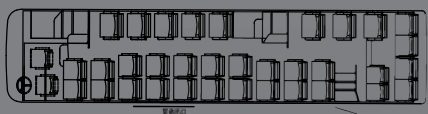

項目		B8R	
電氣系統	電瓶 V/Ah	24/105*2	24/35*2
	發電機 V/A	24/150*2	
傳動系統	離合器	自動調整單片乾式離合器	
	變速箱	自排檔Volvo I-Shift AT2412F (搭配Voith RET-TH 油壓減速器)	前進12檔、後退4檔 (內建省油滑行模式)
	輪胎	295/80R22.5	
	轉向系統	滾珠螺帽式附油壓輔助動力轉向及防爆桿	
剎車系統	主剎車	碟式剎車;EBS電子控制剎車系統 (TCS+ABS+ASR循跡控制系統附剎車自動調整器) 雙迴路全氣壓剎車上坡起步輔助剎車 來令片磨耗及溫度指示器剎車作動不良指示器; 車門未關剎車警示	
	手剎車	氣壓彈簧式手剎車, 作用於驅動輪	
	輔助剎車	引擎排氣剎車+Voith變速箱油壓減速器	
	懸吊系統	空氣懸吊附雙作用避震器、平衡桿、扭力桿、V型桿、氣墊高度感應器、ESP車身穩定系統及車身前跪系統	
	油箱容量	400L	
	車身結構	正車主樑結構採用中鋼SPFH590高張力鋼材 輔助樑結構採用中鋼G3131結構用鋼材 符合交通部車輛結構翻覆法規	
	空調系統	搭配客戶選用	

規格

精緻內裝

客製化專屬內裝, 讓您擁有一台專屬於自己, 獨一無二的巴士。

INSIDE

36人座

44人座

45人座

12,200 mm