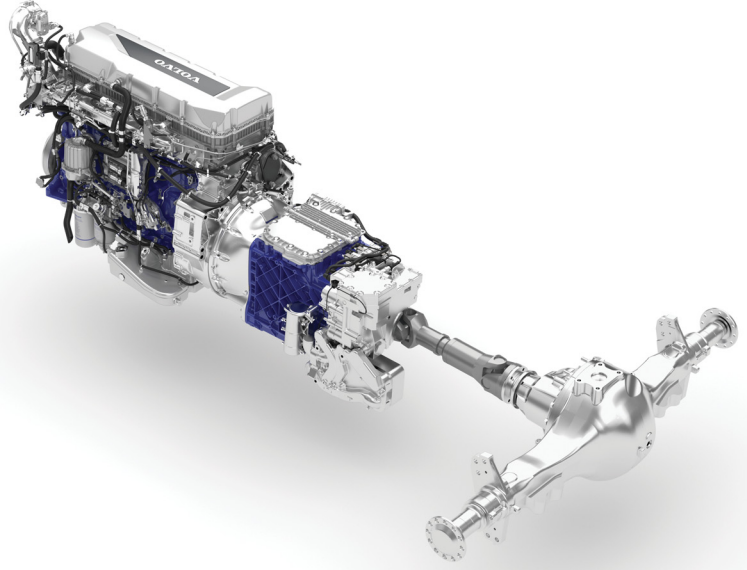

VOLVO BUSES B11R

Volvo 12 速 I-Shift 變速箱最適用於長途客車, 且可協助駕駛保持均速行駛, 持續為乘客提供平順且愉快的搭乘體驗, ESP系統將能迅速判讀駕駛者於操控上有轉向不足的傾向, 立即透過輪胎差速修正並降低引擎轉速方式, 使車輛回歸正常的轉向, 根據研究證實, ESP有效降低30%的車禍死亡率, 而50%的單一車輛意外事故, 有配備ESP系統的話可以有效避免。

型號： D11K460-EU6 TR25

型式： 直列6缸、水冷式、

電腦控制高壓共軌柴油

噴射引擎附渦輪增壓及

進器冷卻器、附定速功能

排氣量： 10,837 c.c

最大馬力： 450/1,600 – 1,900 ps/rpm

最大扭力： 228.8/1,000~1,400 kgm/rpm

ENGINE & CHASSIS

VOLVO系列引擎能讓您輕鬆應付不同的路面, 讓您體驗前所未有的舒適感。

引擎
&
底盤

配備

項目	B11R
車身內部裝置	●
司機隔艙	●
駕駛遮陽簾	●
時鐘	●
行李架	●
閱讀燈	●
窗簾	1套
乘客座椅	各家座椅廠
司機座椅	ISRI
助手座椅	ISRI
茶杯架	●
飲水機	●
冰箱	●
車身外部裝置	●
前車門	●
司機門	●
保養及維修門	●
工具箱門	●
行李艙門	●
車身彩繪	基本額NT：30,000元
音響系統	基本額NT：80,000元
汽車音響主機	●
無線及有線麥克風	●
三音路喇叭(10只)	●

項目		B11R
電氣系統	電瓶 V/Ah	24/105*2 24/35*2
	發電機 V/A	24/150*2
傳動系統	離合器	自動調整單片乾式離合器
	變速箱	自排檔Volvo I-Shift AT2412F (搭配Voith RET-TH油壓減速器) 前進12檔、後退4檔(內建省油滑行模式)
	輪胎	315/80/R22.5
	轉向系統	滾珠螺帽式附油壓輔助動力轉向及防爆桿
剎車系統	主剎車	碟式剎車;EBS電子控制剎車系統 (TCS+ABS+ASR循跡控制系統附剎車自動調整器) 雙迴路全氣壓剎車;上坡起步輔助剎車 來令片磨耗及溫度指示器剎車作動不良指示器 車門未關剎車警示
	手剎車	氣壓彈簧式手剎車，作用於驅動輪
	輔助剎車	Volvo VEB引擎排氣剎車+ Voith變速箱油壓減速器
	懸吊系統	空氣懸吊附雙作用避震器、平衡桿、 扭力桿、V型桿、氣墊高度感應器、 ESP電子車身穩定系統及車身前跪系統
	油箱容量	400L
	車身結構	正車主樑結構採用中鋼SPFH590高張力鋼材 輔助樑結構採用中鋼G3131結構用鋼材 符合交通部車輛結構翻覆法規
	空調系統	搭配客戶選用